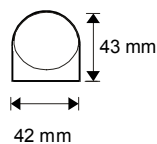

Diameter: 42mm

Type	Voltage	Power	Lampe
M(*) 11/12	12 Volt	11 Watt	TC-EL 11/83
M(*) 11/24	24 Volt	11 Watt	TC-EL 11/83
M(*) 8/12	12 Volt	8 Watt	TL 8/29
M(*) 8/24	24 Volt	8 Watt	TL 8/29
M(*) 13/12	12 Volt	13 Watt	TL 13/29
M(*) 13/24	24 Volt	13 Watt	TL 13/29