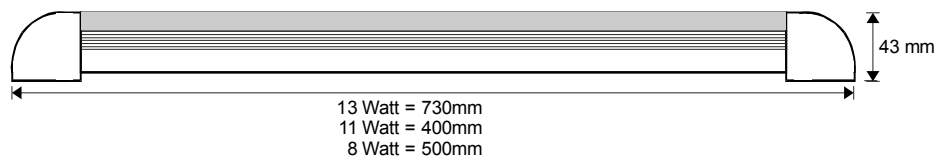

Diameter: 42mm

Type	Voltage	Power	Lampe
M(*) 11/12	12 Volt	11 Watt	TC-EL 11/83
M(*) 11/24	24 Volt	11 Watt	TC-EL 11/83
M(*) 8/12	12 Volt	8 Watt	TL 8/29
M(*) 8/24	24 Volt	8 Watt	TL 8/29
M(*) 13/12	12 Volt	13 Watt	TL 13/29
M(*) 13/24	24 Volt	13 Watt	TL 13/29